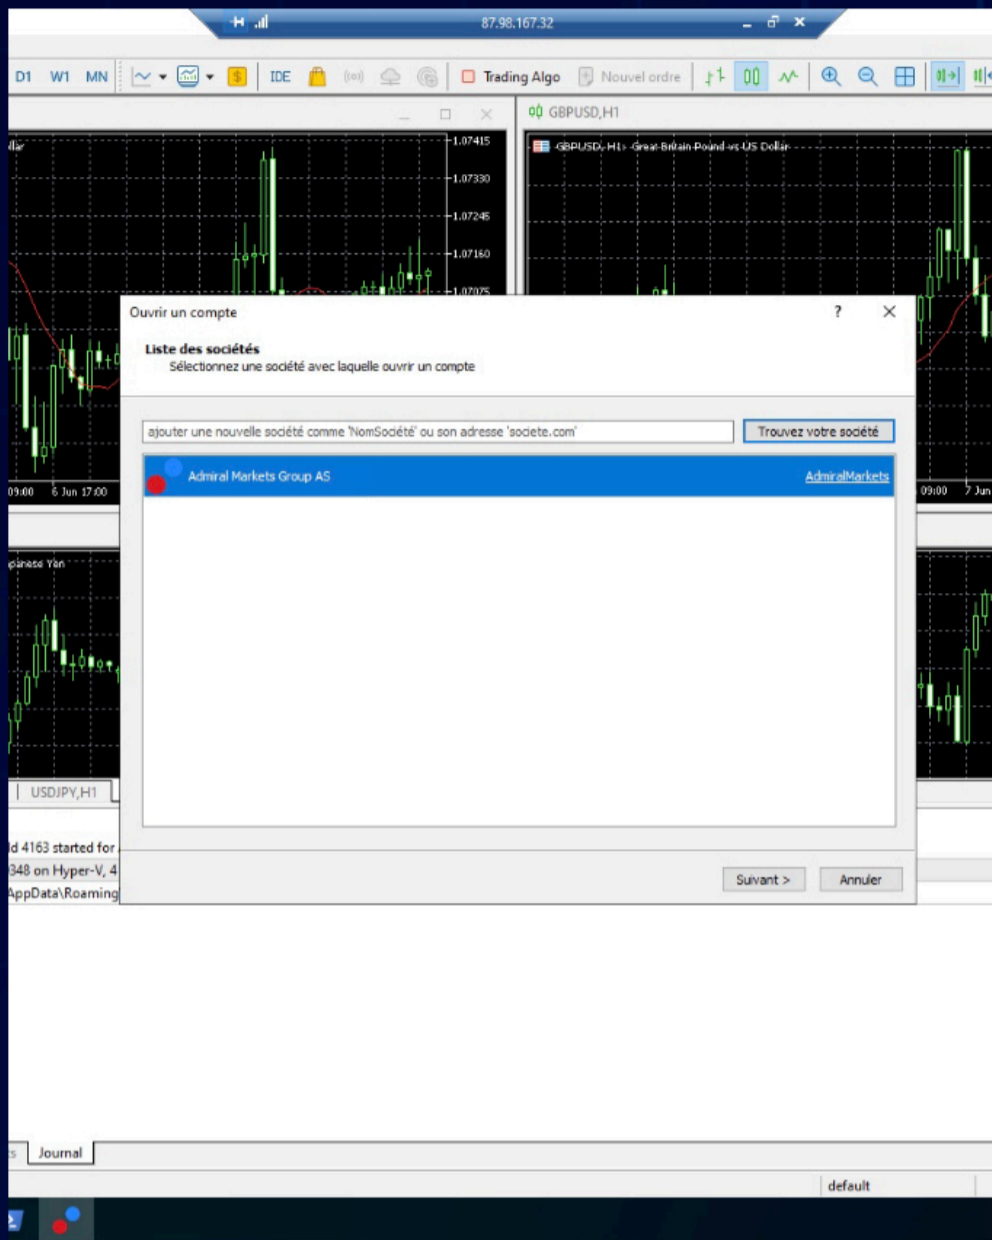

INDIQUEZ PRENOM.NOM
PUIS ENTREZ LE MOT DE PASSE SUR
APACHE GUACAMOLE,
PUIS UNE SECONDE FOIS.

TUTORIELS :

CHANGEZ VOTRE MOT DE PASSE :

TUTORIEL 4

CLIQUEZ SUR SUIVANT, INDIQUEZ VOS IDENTIFIANTS DE VOTRE COMPTE TRADING CRÉÉ À L'ÉTAPE 1.