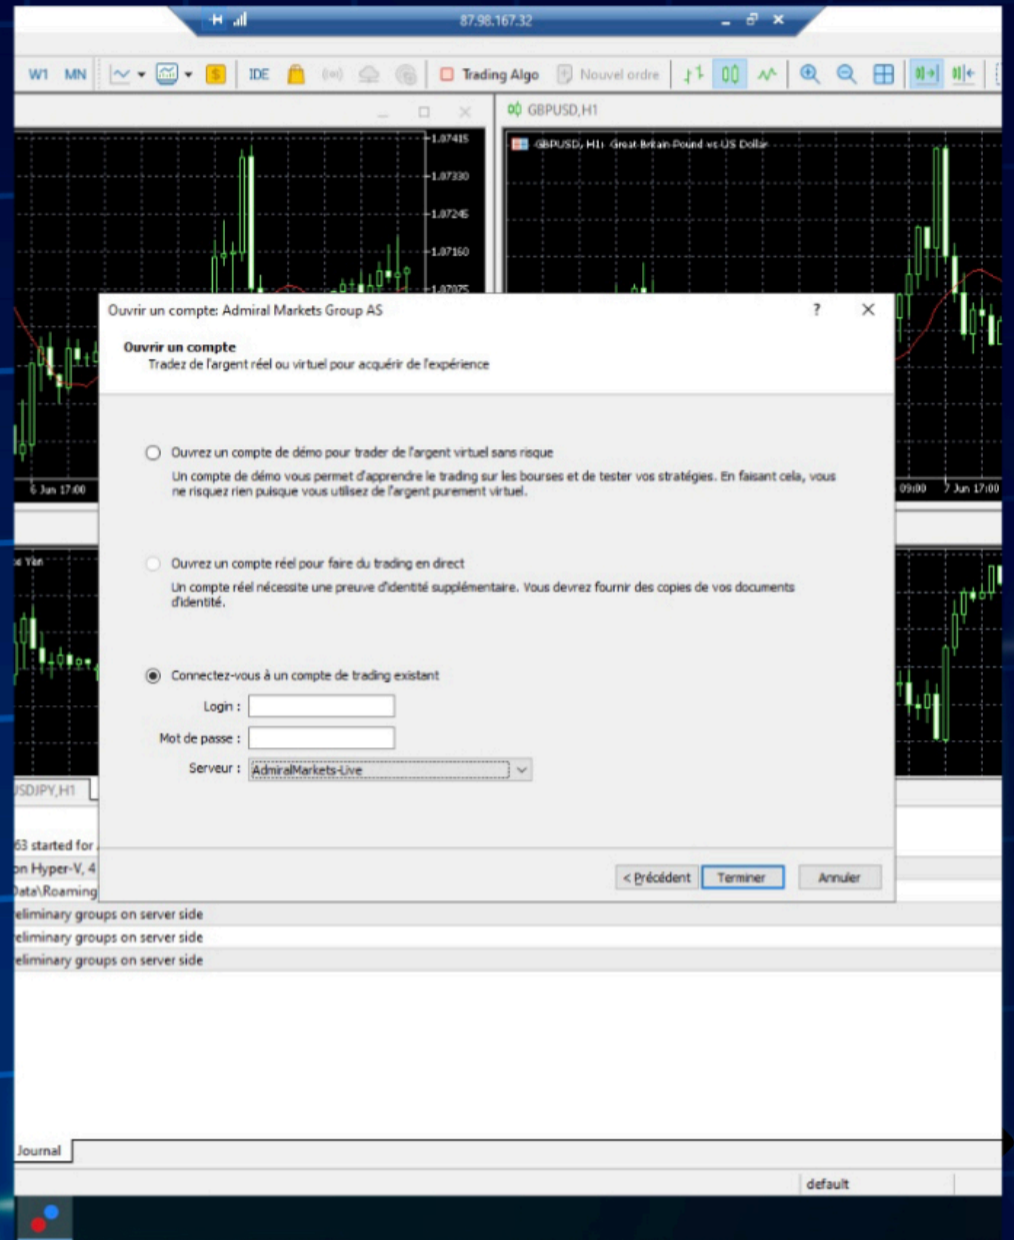

INDIQUEZ PRENOM.NOM
PUIS ENTREZ LE MOT DE PASSE SUR
APACHE GUACAMOLE,
PUIS UNE SECONDE FOIS.

TUTORIELS :

CHANGEZ VOTRE MOT DE PASSE :

TUTORIEL 4

CLIQUEZ SUR SUIVANT, INDIQUEZ VOS IDENTIFIANTS DE VOTRE COMPTE TRADING CRÉÉ À L'ÉTAPE 1.